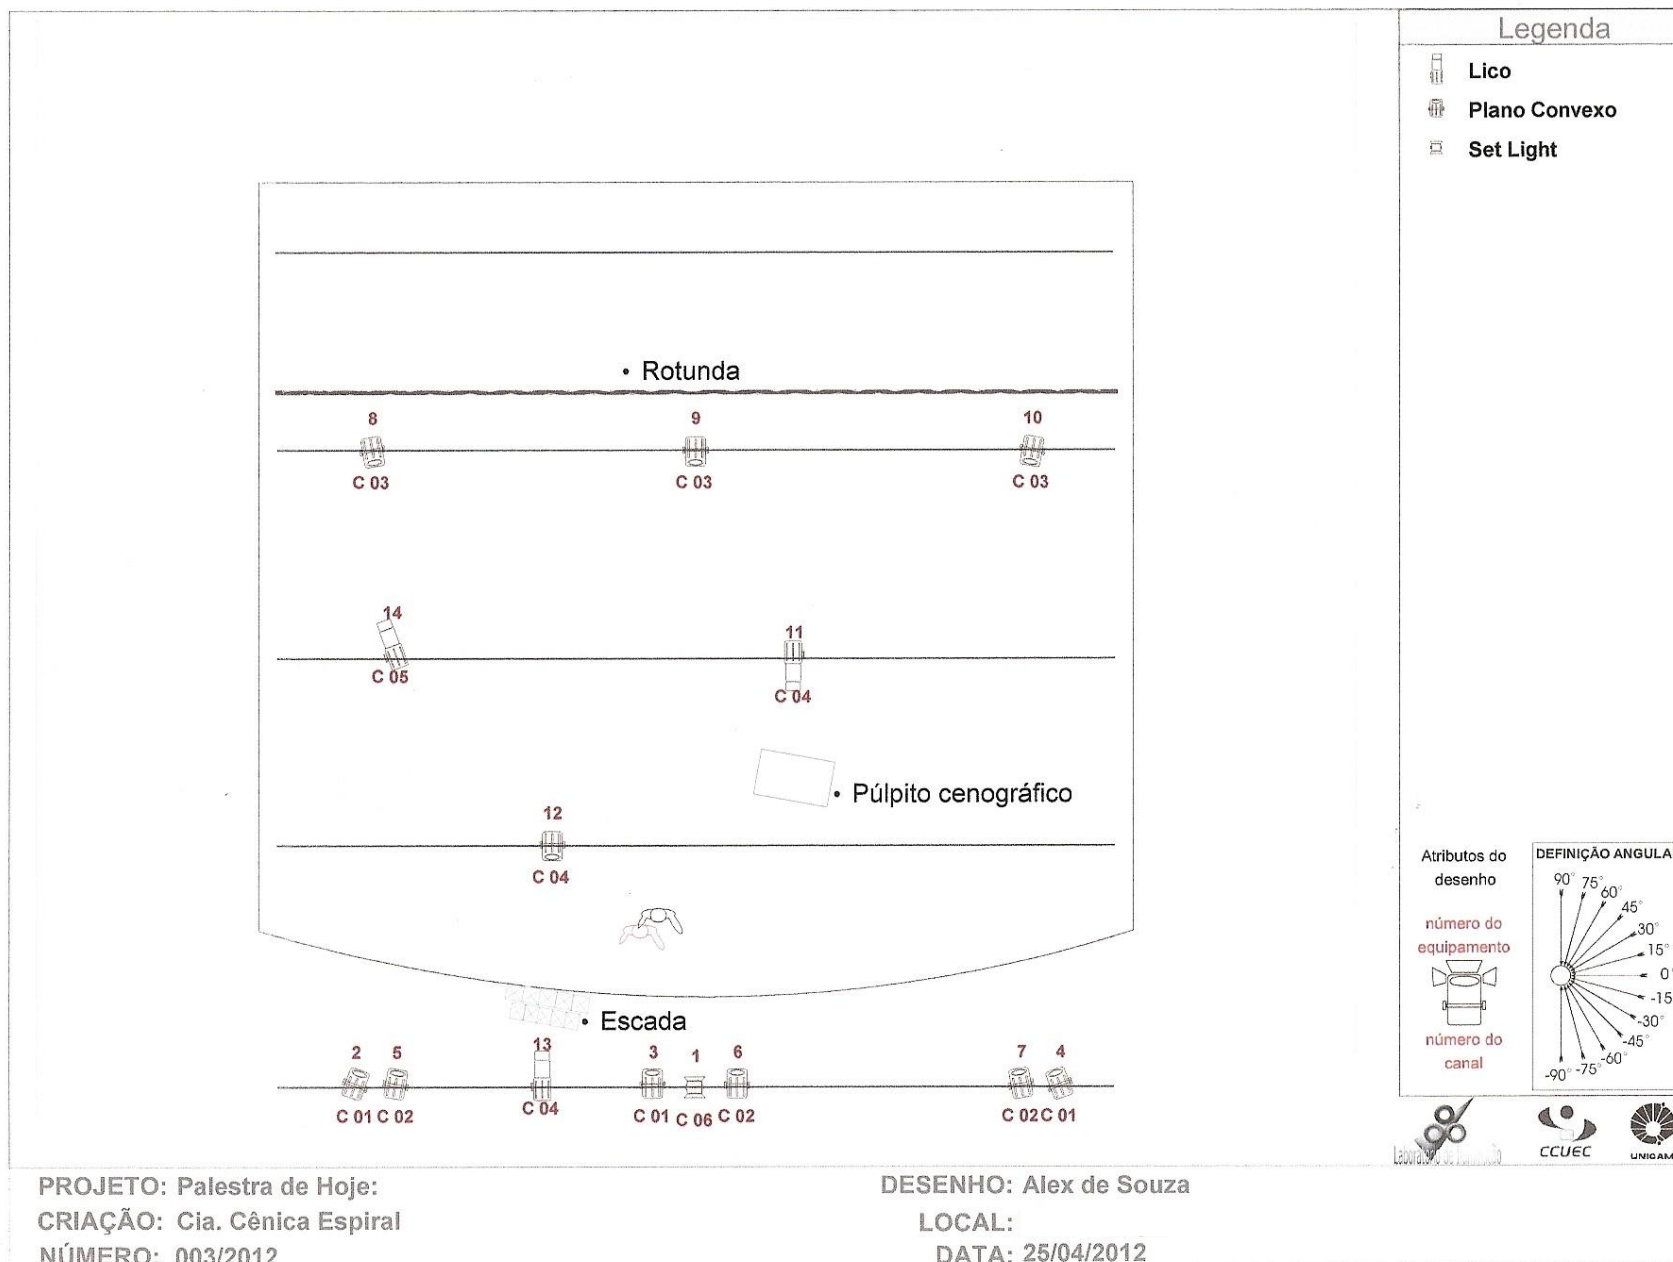

Mapa de luz e palco